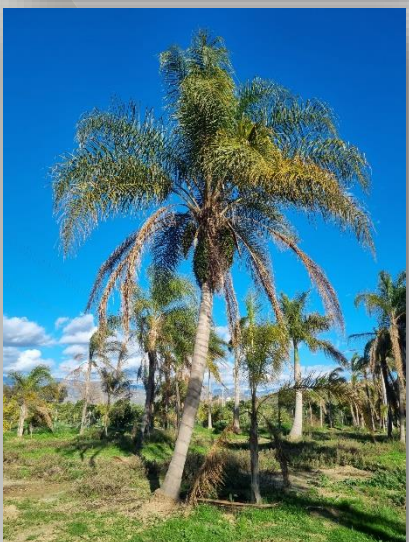

# SYAGRUS SANTA CATARINA & SYAGRUS ROMANZOFFIANA

## SYAGRUS SANTA CATARINA (Palmier Reine) & SYAGRUS ROMANZOFFIANA - Motte -

Rusticité Syagrus Santa Catarina: -10 à -12° C

Rusticité Syagrus romanzoffiana: -6 à -8° C

(commande minimum 1 semi complet = 25 à 30 pièces)

# SYAGRUS SANTA CATARINA & SYAGRUS ROMANZOFFIANA

*Prix transport inclus – Prévoir un engin pour le déchargement*